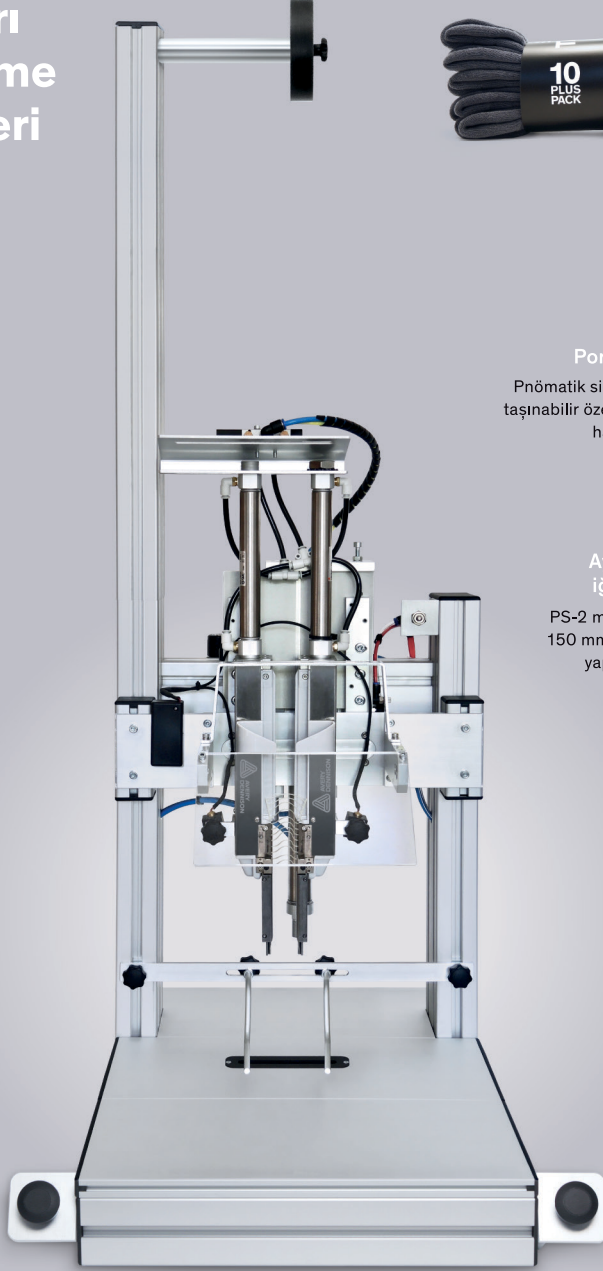

# TAGSON®

Kalın  
Çorapları  
Etiketleme  
Çözümleri

PS-2/PLUS

Etiketlemede  
düşük fire

Basitleştirilmiş  
iş akışı

Portatif makine

Pnömatik sisteme sahip makinemiz taşınabilir özellikte ve sadece basınçlı hava ile çalışır.

Hız ayarlayabilme

Ayarlanabilir basınç ve hız özelliği ile bir turu 3 saniyede yapabileme imkanı.

Ayarlanabilir  
iğne aralığı

PS-2 makinesi 15mm'den 150 mm'e kadar paketleme yapabilmektedir.

Kılavuzlarla  
çalışma zemini

Çeşitli boylardaki paketlemelere yönelik, ayarlanabilir kılavuzlarla sürekli aynı noktada çalışabilme imkanı.

Süper Uzun İğne

100 mm kadar kalınlıktaki çorapları etiketleyebilme ( 3.9 inç )

Lazerli İşaretleme

**YENİ** 100 MM 'YE ( 3.93 inç ) kadar çorapları etiketleyebilen yenilikçi otomatik çözümler

Tüm kalınlıktaki çorapları tek bir makine de etiketleyebilen, 101 mm super uzun iğnesi ile dünyada bir ilk. Bu özellik sayesinde çoraba zarar vermeden etiketleme yapabilecek şekilde tasarlanmıştır. Kullanılan 10.000 'lik klips diğer makinelerdeki standart 100 adet kliplere göre verimliliği artırır, iş gücü maliyetini azaltır.