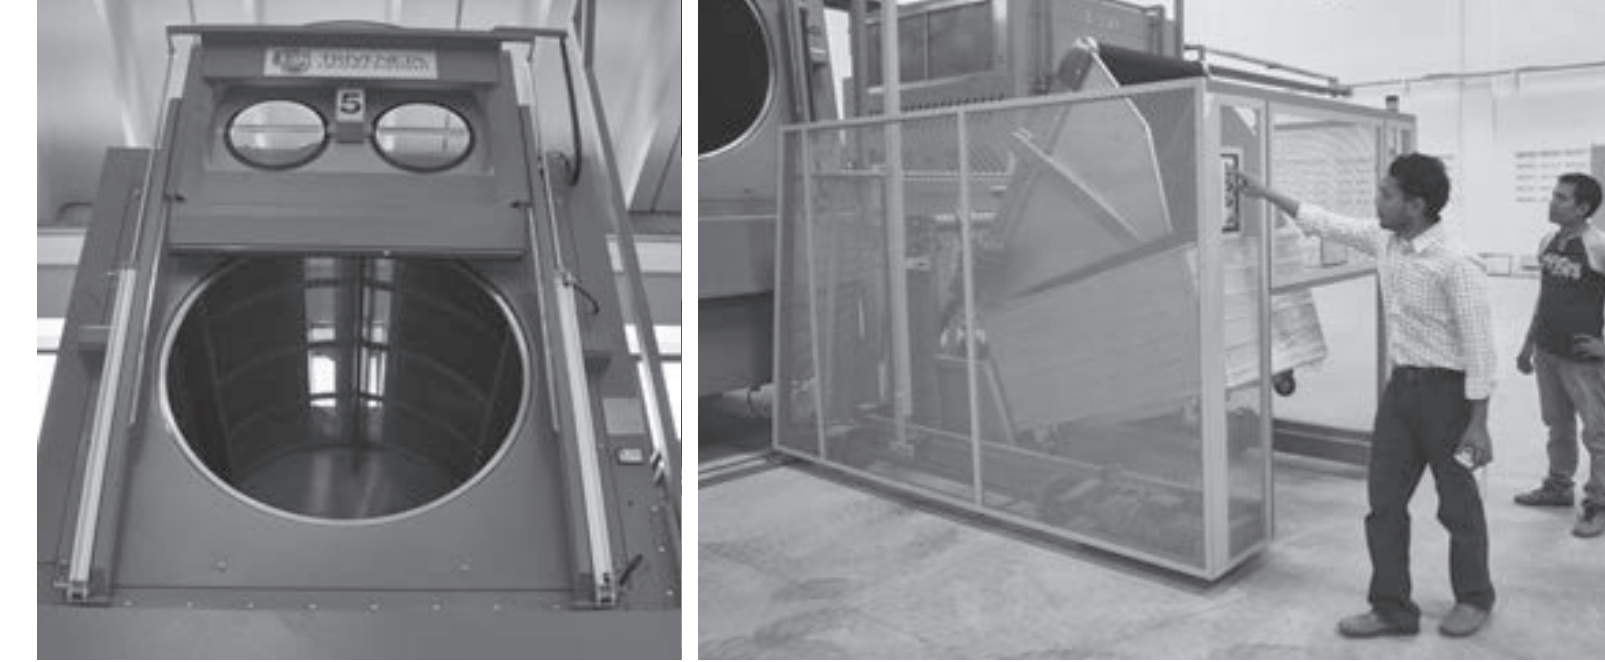

YÜKLEMEDE
ZAMAN KAZANIN

LOADING TIME
SAVED

OTOMATİK
SİSTEM

AUTOMATIC
SYSTEM

ARTAN
VERİMLİLİK

INCREASED
PRODUCTIVITY

ATLANTIS: YÜKLEME AVANTAJLARI.

21 OTOMATİK İŞ VERİMLİLİĞİNDE ARTIŞ NE KADAR OLUR.

Atlantis, devirmeli mekanizmaya sahip patentli bir otomatik yükleme sistemidir. önemli ölçüde izin veren arabaların için gereken sürede azalma Giysileri kurutucularımızda tanıtın.

Atlantis, bir hatta konumlandırılmış 8/10'a kadar kurutucuyu otomatik olarak yükleyebilir. Yükleme alanında bağımsız olarak hareket edebilen ilk sistemdir. Yüklenemeye hazır olan kurutucuyu kendisi tanımlar; önde olan arabayı birkaç saniye içinde kurutucuya taşır ve boşaltır. Böylece zaman israfını önler, ve herhangi bir personele ihtiyaç duymadan, sistemin tamamını tek bir operatörle kontrol ediyoruz.

ATLANTIS: A LOAD OF ADVANTAGES.

HERE IS HOW THE INCREASE IN PRODUCTIVITY BECOMES AUTOMATIC.

Atlantis is a patented automatic loading system based on a tilting mechanism of the trolleys that allows a significant reduction in the time needed to introduce the garments in our dryers.

Atlantis can automatically loads up to 8/10 dryers positioned in one line, by moving in front of them. It is the first system, which independently identifies the first dryer ready to be loaded; it transports the trolley in front of the machine and tilts it into the dryer within a few seconds. In this way we zero the dead times and reduces the staff to a single operator for each drying line, for better efficiency.

21