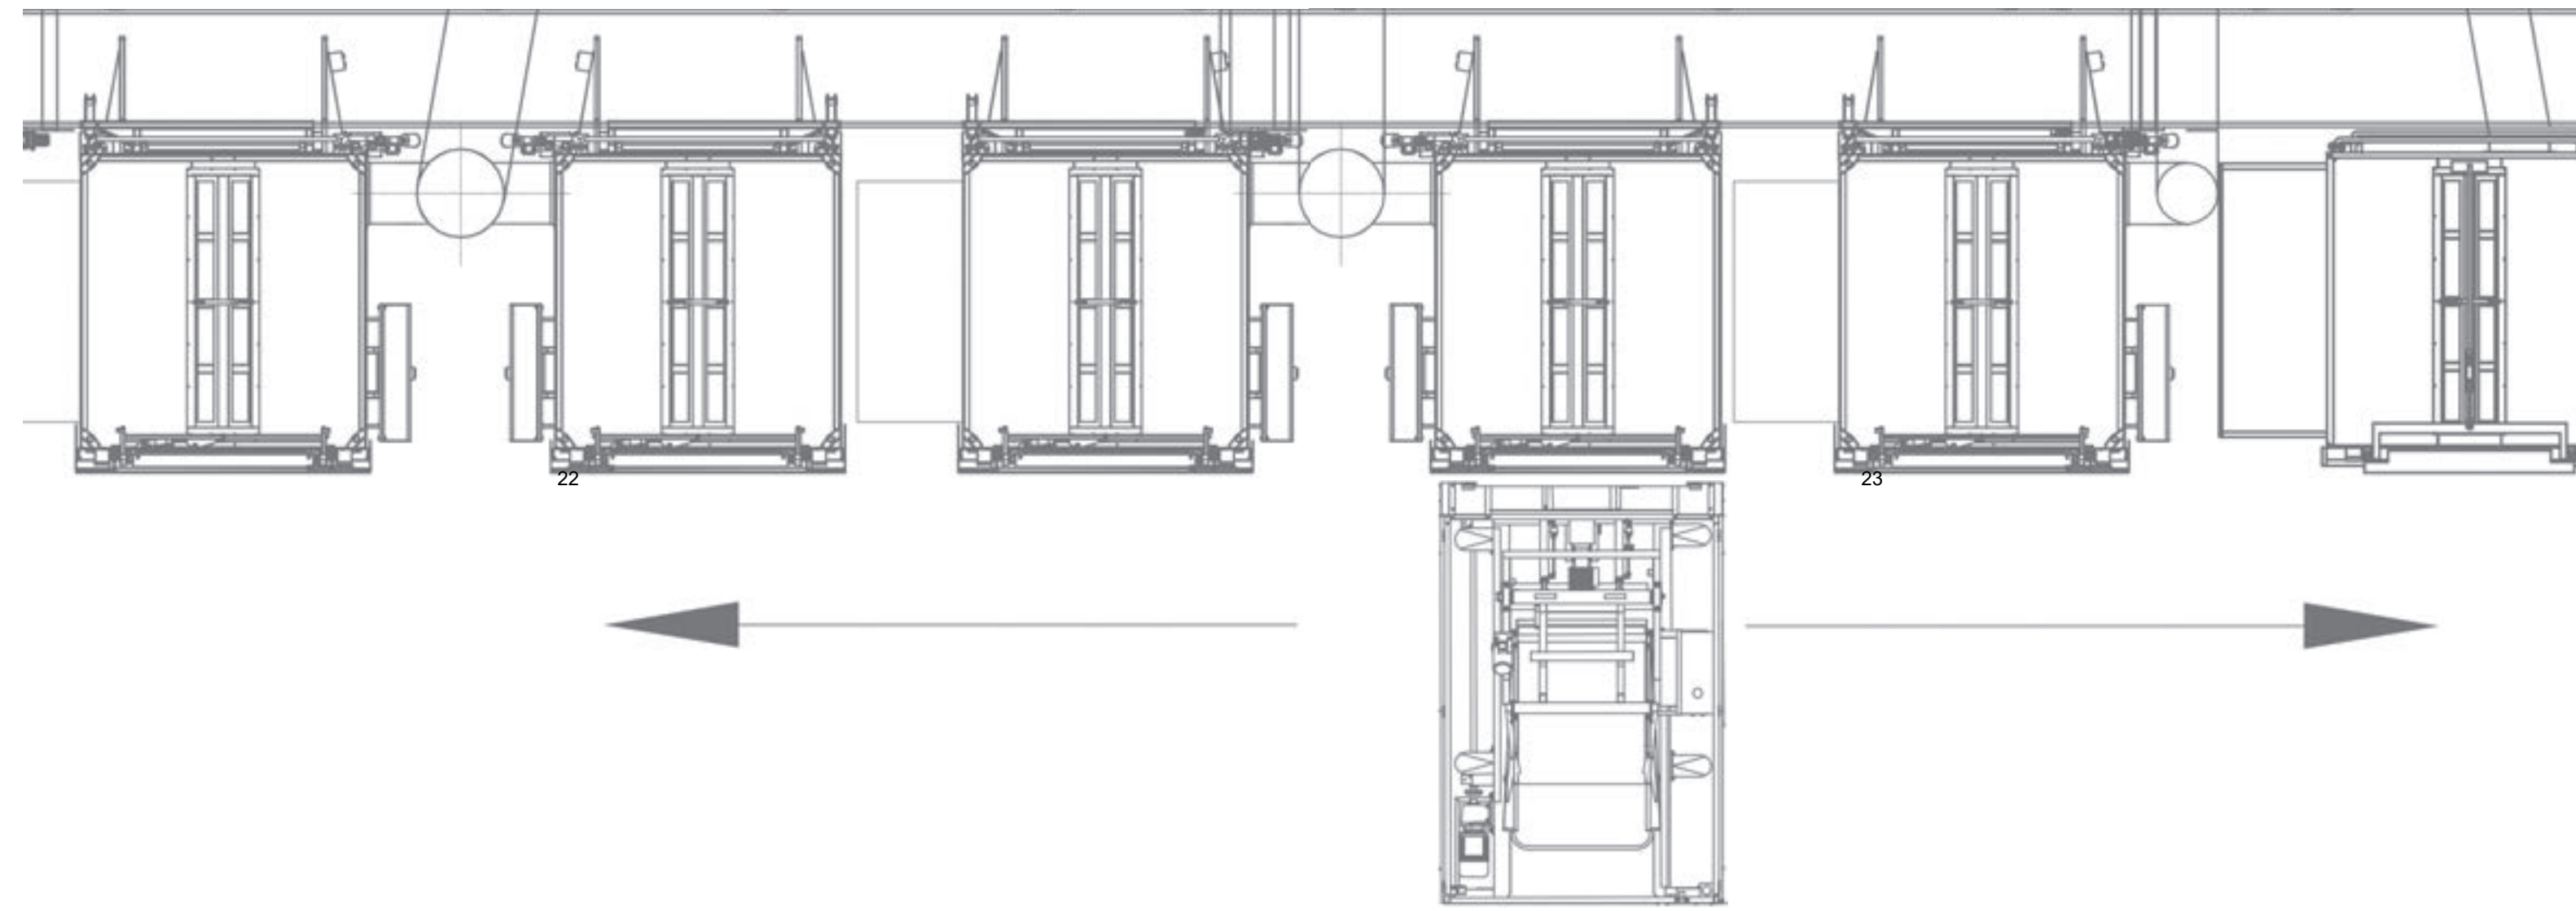

INCREASED
PRODUCTIVITY

ATLANTIS: YÜKLEME AVANTAJLARI.

21 OTOMATİK İŞ VERİMLİLİĞİNDE ARTIŞ NE KADAR OLUR.

Atlantis, devirmeli mekanizmaya sahip patentli bir otomatik yükleme sistemidir. önemli ölçüde izin veren arabaların için gereken sürede azalma Giysileri kurutucularımızda tanıtın.

Atlantis, bir hatta konumlandırılmış 8/10'a kadar kurutucuyu otomatik olarak yükleyebilir. Yükleme alanında bağımsız olarak hareket edebilen ilk sistemdir. Yüklenemeye hazır olan kurutucuyu kendisi tanımlar; önde olan arabayı birkaç saniye içinde kurutucuya taşır ve boşaltır. Böylece zaman israfını önler, ve herhangi bir personele ihtiyaç duymadan, sistemin tamamını tek bir operatörle kontrol ediyoruz.

ATLANTIS: A LOAD OF ADVANTAGES.

HERE IS HOW THE INCREASE IN PRODUCTIVITY BECOMES AUTOMATIC.

Atlantis is a patented automatic loading system based on a tilting mechanism of the trolleys that allows a significant reduction in the time needed to introduce the garments in our dryers.

Atlantis can automatically loads up to 8/10 dryers positioned in one line, by moving in front of them. It is the first system, which independently identifies the first dryer ready to be loaded; it transports the trolley in front of the machine and tilts it into the dryer within a few seconds. In this way we zero the dead times and reduces the staff to a single operator for each drying line, for better efficiency.

21