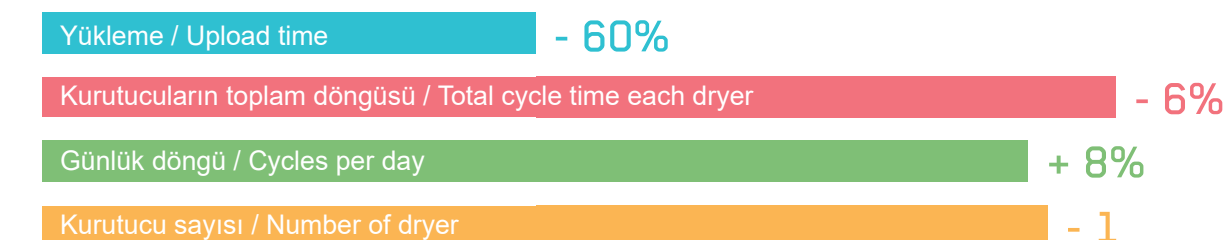

DTS 380 + Atlantis System

23